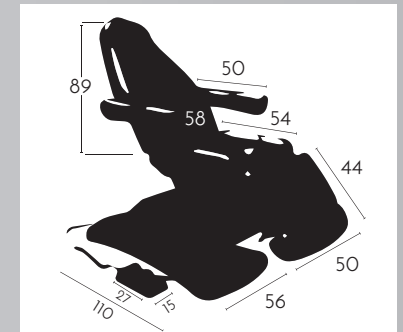

SILLÓN-CAMILLA ELÉCTRICO FURMATIC

REF. YAHWB-6671B

Sillón de elevación eléctrica de 3 cuerpos, todos ellos regulables en inclinación, mediante mando de mano, que le permiten adoptar múltiples posiciones para adaptarse a las necesidades del profesional. Totalmente reclinable a 180°.